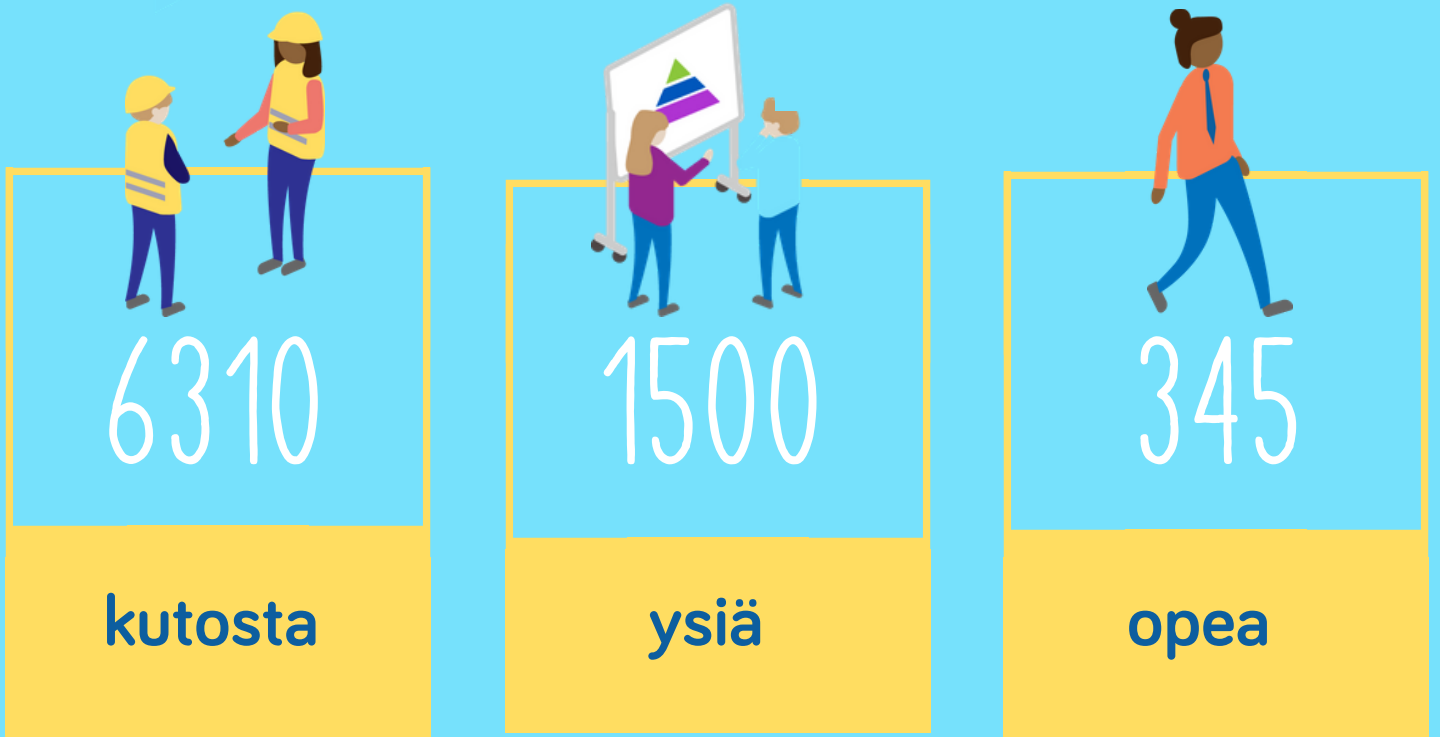

# YRITYSKYLÄ ESPOO

## VUOSI 2018

220 nuorta ohjaamassa Yrityskylässä osana opintojaan

Yrityskylä  
Yläkoululle omat  
tilat Otaniemessä

Islannin ja Saksan presidentit  
kävivät kylässä

Kesäkylä-toimintaa  
3.-4.luokkalaisille